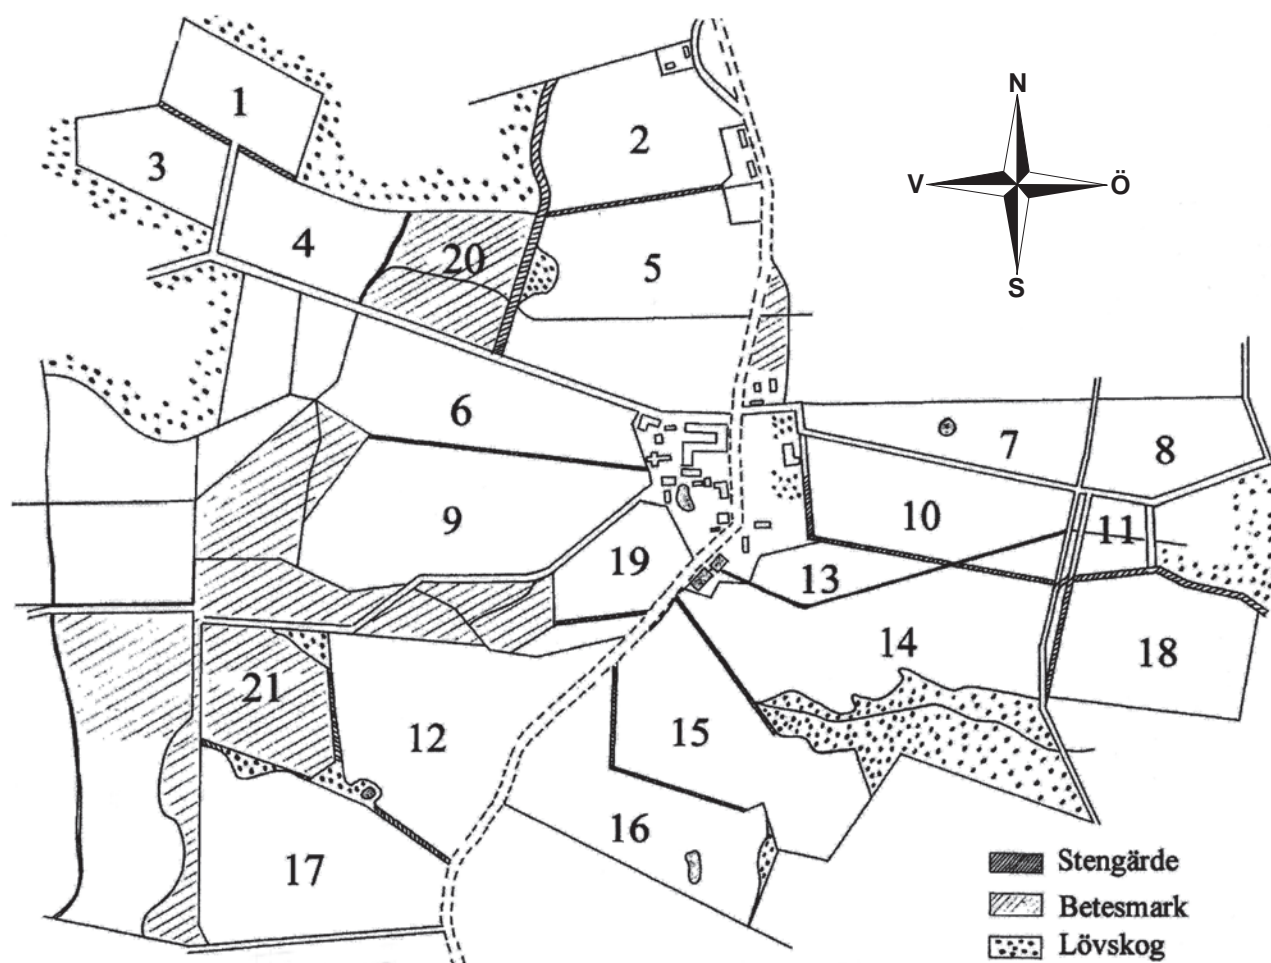

Karta över åkrarna vid Fulltoftagård

Nr	Namn	Hektar
1	Hästlyckan	5,0
2	Hackadam	9,5
3	Kohagslyckan	3,5
4	Mellanlyckan	4,5
5	Pålstorp	9,0
6	Norevång	12,0
7	Prästatoften	6,0
8	Gustavsbacken	5,5
9	Södervång	14,0
10	Trädgårdsvången	8,5

Nr	Namn	Hektar
11	Stationsbitarna	1,75
12	Gamla Västervång	14,5
13	Skolvången	2,5
14	Nyvång	12,5
15	Gamlegård	13,0
16	Blossevång	13,0
17	Nya Västervång	12,0
18	Långaröd	3,5
19	Änghagen	4,0
20	Silket	?
21	Sutakroken	2,5